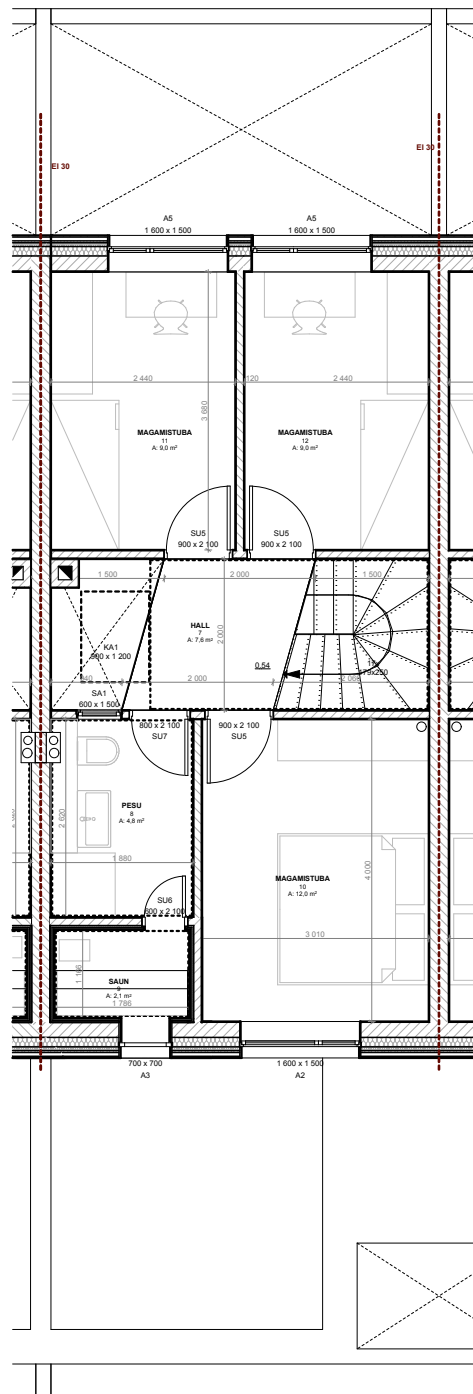

2 KORRUSE PLAAN

KORTER 11	1	TUULEKODA	3,1
KORTER 11	2	ESIK	6,1
KORTER 11	3	WC	1,3
KORTER 11	4	KÖÖK	10,4
KORTER 11	5	SÕÖGITUBA	10,4
KORTER 11	6	ELUTUBA	26,6
KORTER 11	7	HALL	7,6
KORTER 11	8	PESU	4,8
KORTER 11	9	SAUN	2,1
KORTER 11	10	MAGAMISTUBA	12,0
KORTER 11	11	MAGAMISTUBA	9,0
KORTER 11	12	MAGAMISTUBA	9,0
KORTER 11	13	PANIPAIK	2,1
KORTER 11	14	KUUR	2,7
KORTER 11	15	TEHNO	0,8
			108,0 m²

KNUSS

ARHITEKTUURI- JA DISAINIBÜROO KAUSS ARHITEKTUUR
NIINE 11, 10414 TALLINN, TEL: (+372) 681 66 30, GSM: (+372) 56 908 969, E-POST: info@kauss.ee
KAUSS ARHITEKTUUR OÜ, REG.11052342 MTR: EEP000203 **WWW.KAUSS.EE**
ENNE TEOSTAMIST KONTROLLIDA UUEMA VÄLJAANDE OLEMASOLU!
HILISEMA KUUPÄEVAGA JOONIS TÜHISTAB VARASEMA.

JOONIS:

KORTER 11

PROJEKT:

RIDAELAMU "EESHOOVI POISID"

ADDRESS:

PARUNI 2, ÜLENURME VALD TOONR. A15-001 STADIUM PP

TELLUA:

Arte House OÜ VÄLJAANNE 10.04.2015 KPV. #####

ARHITEKT:

URMO METS, EVA NÖMM, KAUR TALPSEP

VASTUTAV
SPEITSIALIST:

URMO METS

NR.

A.08.11

PROJ. JUHT:

KAUR TALPSEP