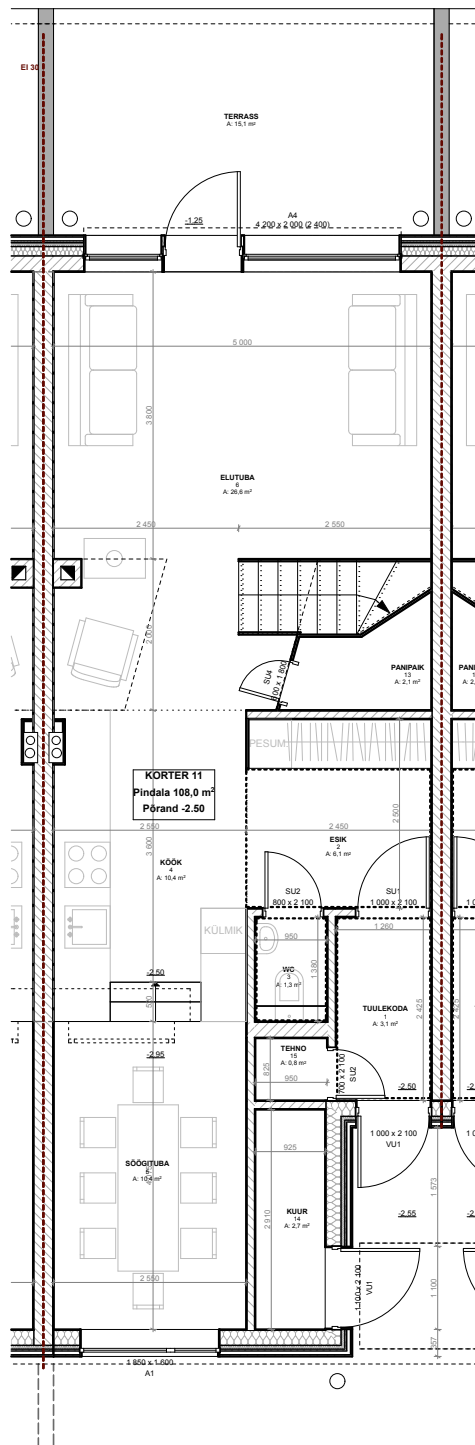

1 KORRUSE PLAAN